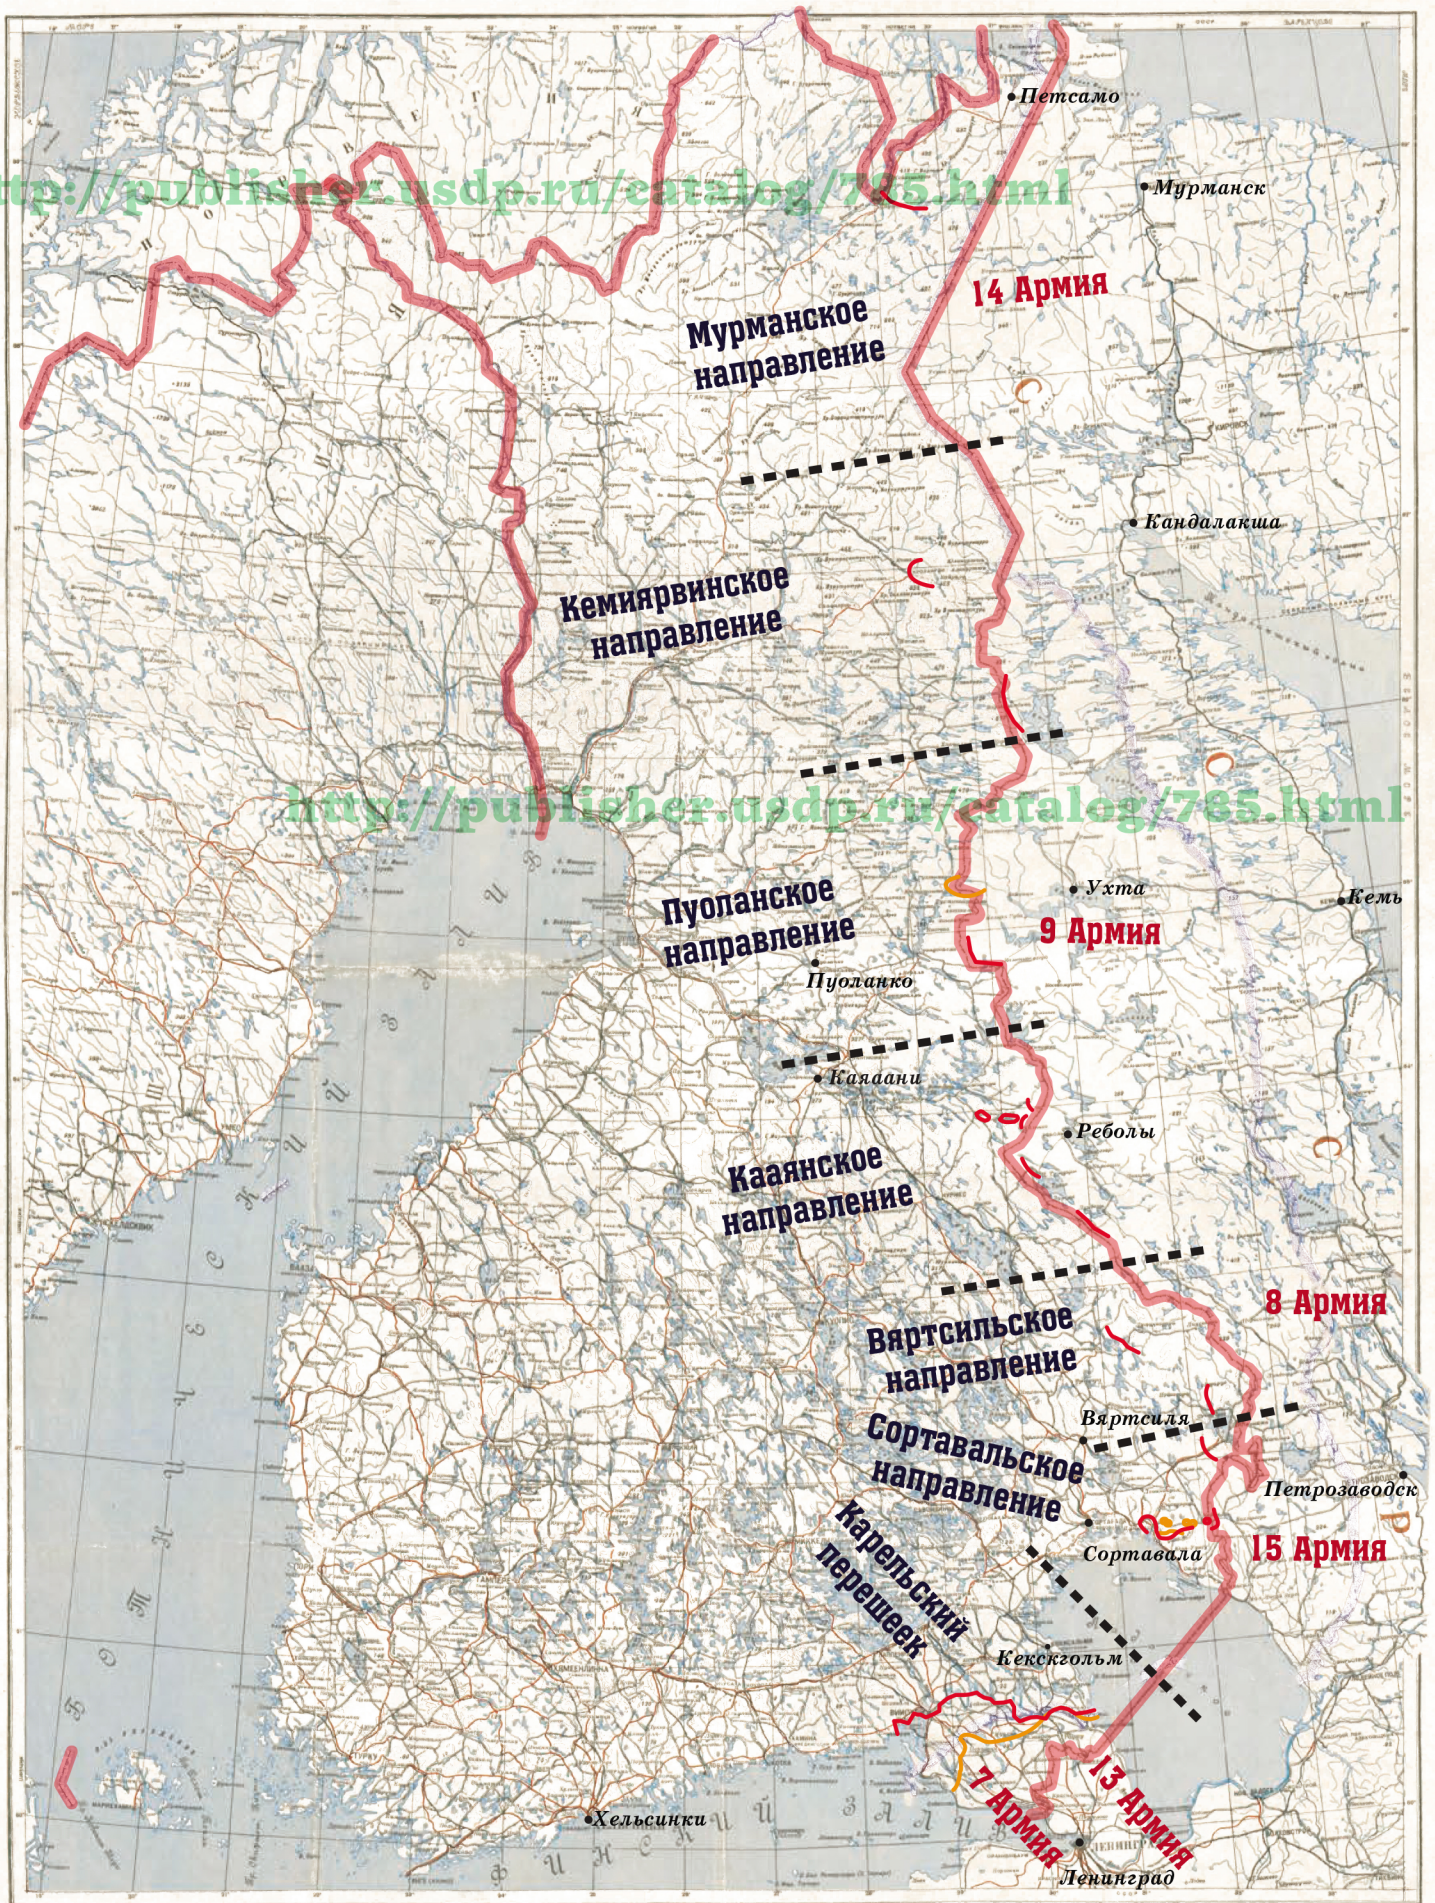

Карта направлений в период с 14 декабря 1939 г. по 15 января 1940 г. Разведсводки №№ 1-35

- ~ Положение фронта частей РККА на 15 января 1940 г.
- ~ Положение фронта частей РККА на 14 декабря 1939 г.
- Границы направлений.

Карты подготовлены Вероникой Метельской
<http://publisher.usdp.ru/catalog/785.html>

**Карта направлений в период с 16 января по 13 февраля 1940 г.
Разведсводки №№ 36-64**

<http://publisher.usdp.ru/catalog/785.html>

- ~ Положение фронта частей РККА на 13 февраля 1940 г.
- ~ Положение фронта частей РККА на 16 января 1940 г.
- Границы направлений.

Карта направлений в период с 14 февраля по 13 марта 1940 г. Разведсводки №№ 65-93

- ~ Положение фронта частей РККА на 13 марта 1940 г.
- ~ Положение фронта частей РККА на 14 февраля 1940 г.
- Границы направлений.