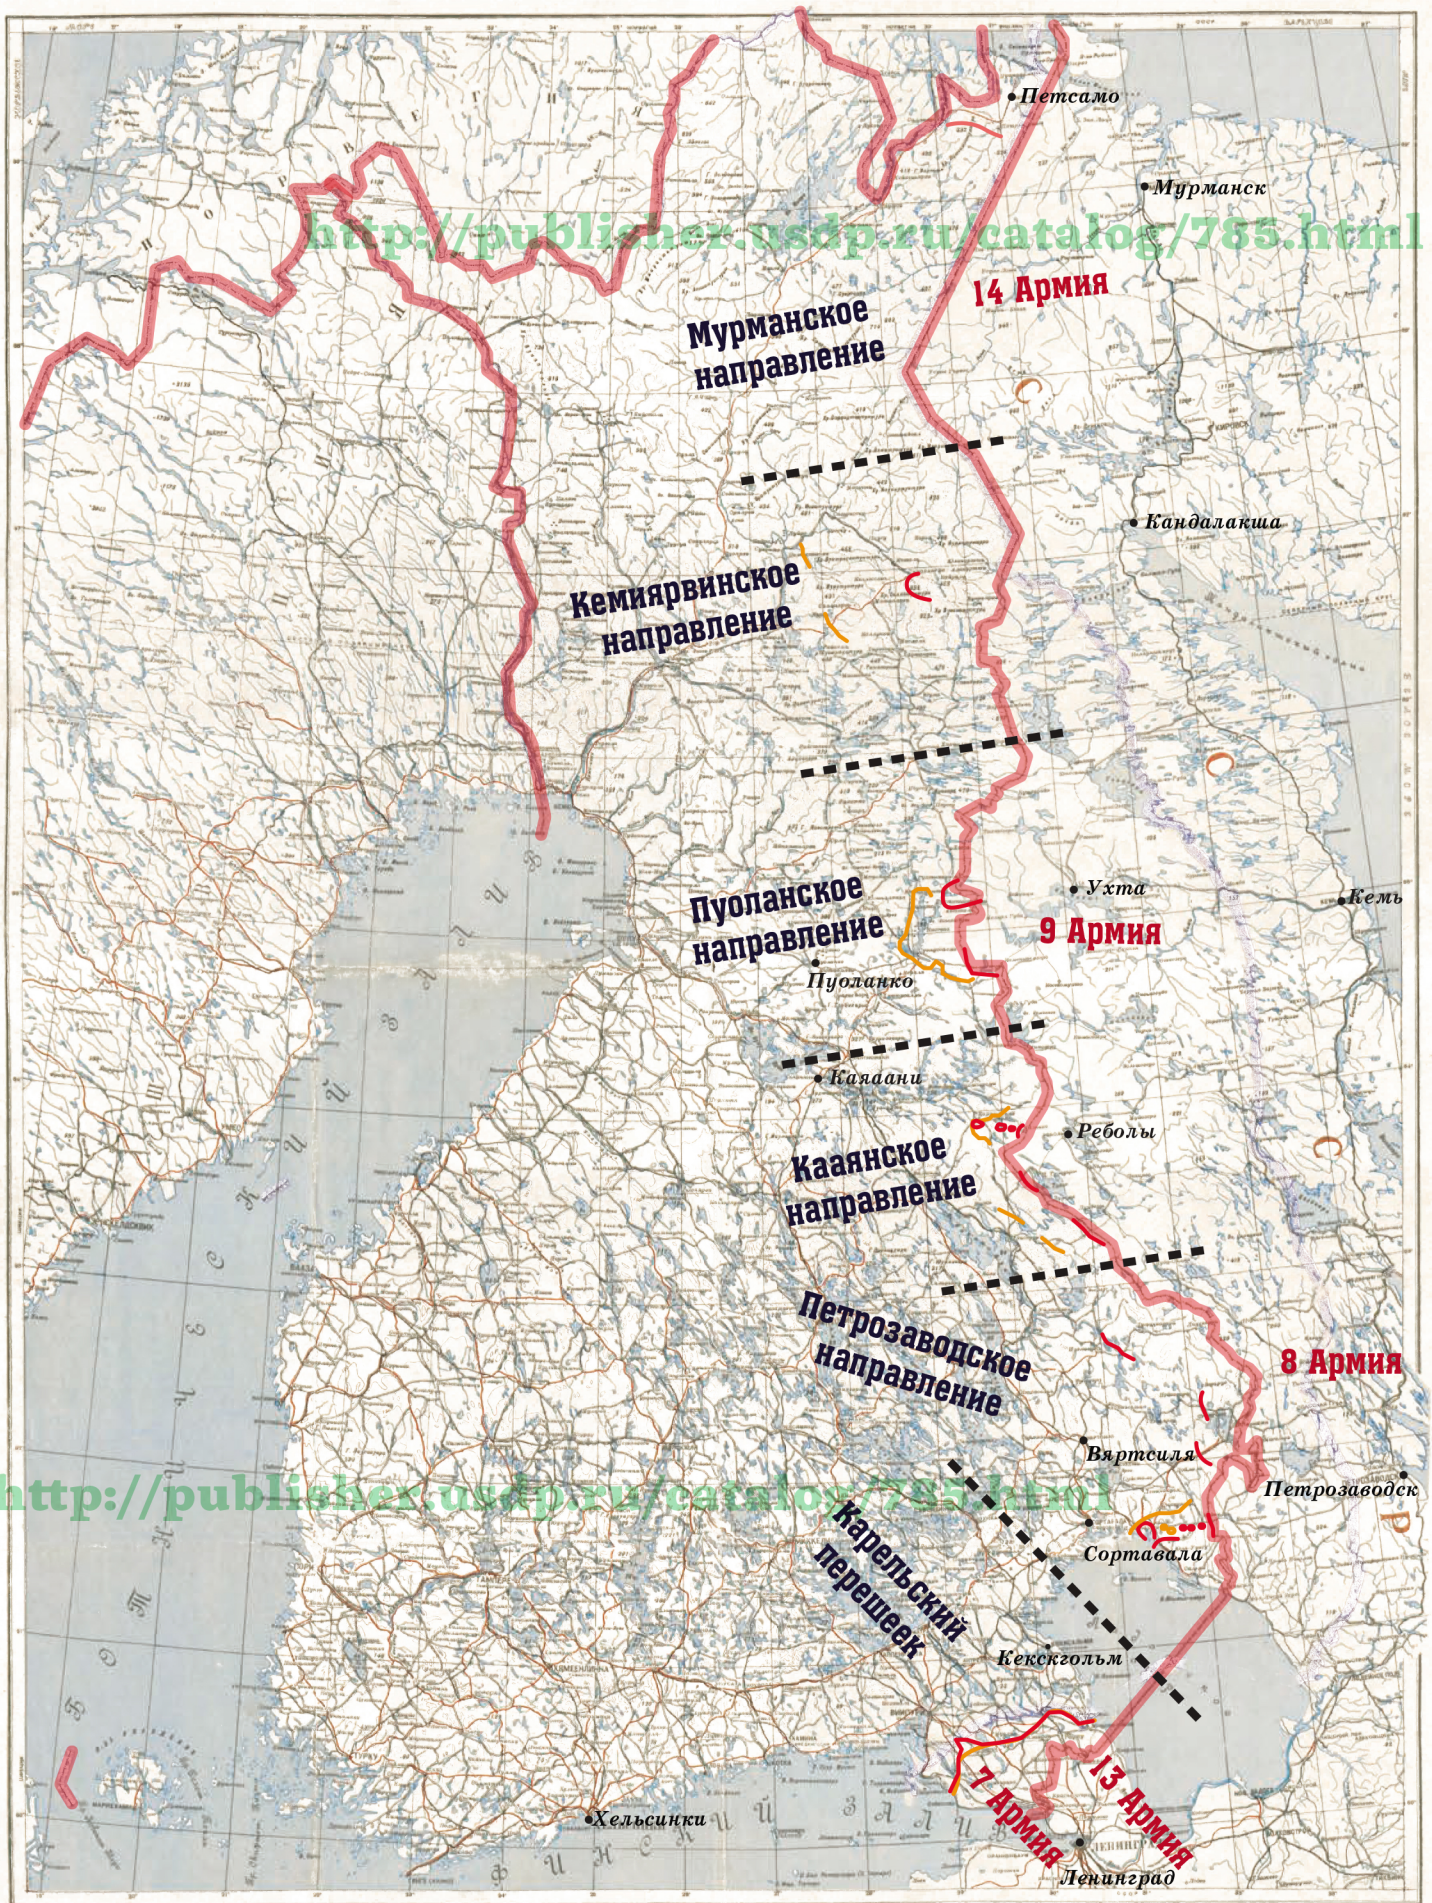

Карта направлений в период с 14 декабря 1939 г. по 15 января 1940 г. Разведсводки №№ 1-35

- ~ Положение фронта частей РККА на 15 января 1940 г.
- ~ Положение фронта частей РККА на 14 декабря 1939 г.
- Границы направлений.

Карты подготовлены Вероникой Метельской
<http://publisher.usdp.ru/catalog/785.html>

**Карта направлений в период с 16 января по 13 февраля 1940 г.
Разведсводки №№ 36-64**

<http://publisher.usdp.ru/catalog/785.html>

- ~ Положение фронта частей РККА на 13 февраля 1940 г.
- ~ Положение фронта частей РККА на 16 января 1940 г.
- Границы направлений.

Карта направлений в период с 14 февраля по 13 марта 1940 г. Разведсводки №№ 65-93

- ~ Положение фронта частей РККА на 13 марта 1940 г.
- ~ Положение фронта частей РККА на 14 февраля 1940 г.
- Границы направлений.